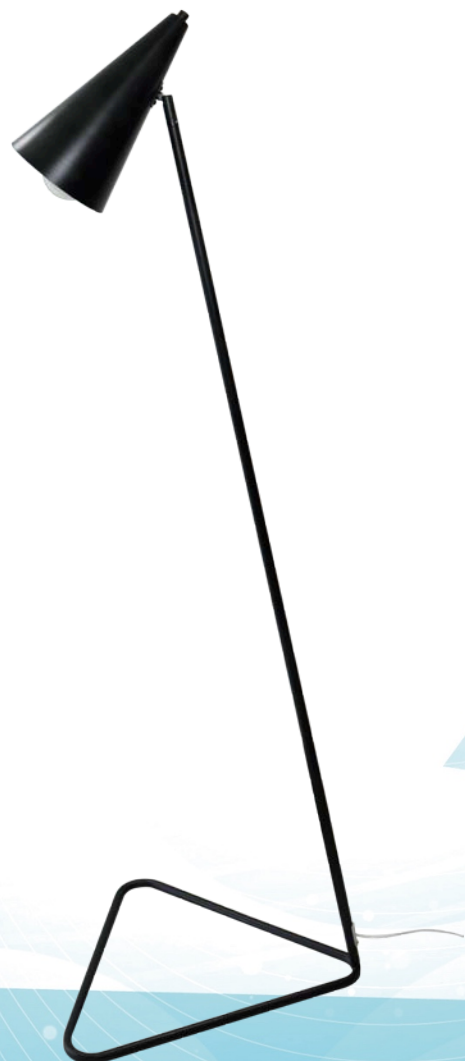

Golvampa – Svart

- Sockel: E27, max 40 W
- Storlek: 460 x 420 x 1440 mm
- Sladdlängd: 1,8 meter
- Material: Metall

Med denna stilrena golvampa lyser du elegant upp hemmets alla vrår.

Lampan blir en mycket stilren detalj och dess simpla design gör att den passar i de allra flesta hem och rum.